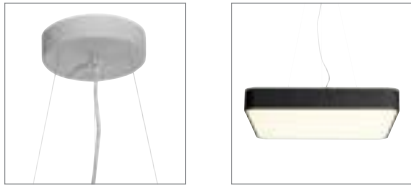

MEDO 60
CL, vierkant, 1-10 V

220-240 V ~ 50/60 Hz | 1000 mA
 Systemvermogen: 39 W
 Materiaal: aluminium/acryl
 • Ophangset excl.

1000725, 1000726, 1000727	3800lm 3000K	

- Ophangset 1,5 m
Art. nr. 135250
- Ophangset 1,5 m
Art. nr. 135251
- Ophangset 1,5 m
Art. nr. 135254
- 1 - 10 V dimmen
Art. nr. 470505
- Ophangset 5 m
Art. nr. 1001950
- Ophangset 5 m
Art. nr. 1001951
- Ophangset 5 m
Art. nr. 1001952

Variant	Art. nr.
3800 lm 3000 K CRI 80	
■ zwart	1000725
3800 lm 3000 K CRI 80	
□ wit	1000726
3800 lm 3000 K CRI 80	
■ grijs	1000727