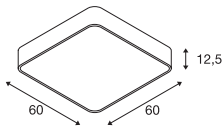

MEDO 60
CL, vierkant, 1-10 V

220-240 V ~ 50/60 Hz | 1000 mA
 Systemvermogen: 39 W
 Materiaal: aluminium/acryl
 • Ophangset excl.

1000725, 1000726, 1000727	3800lm 3000K	

- Ophangset 1,5 m
Art. nr. 135250
- Ophangset 1,5 m
Art. nr. 135251
- Ophangset 1,5 m
Art. nr. 135254
- 1 - 10 V dimmen
Art. nr. 470505
- Ophangset 5 m
Art. nr. 1001950
- Ophangset 5 m
Art. nr. 1001951
- Ophangset 5 m
Art. nr. 1001952